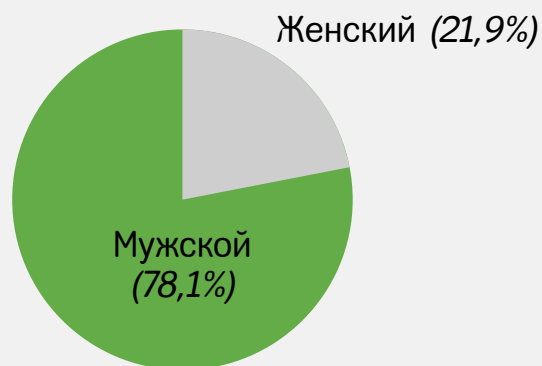

Россия
6 000 000

Казахстан
5 800 000

Узбекистан
5 600 000

Франция
5 200 000

Алжир
4 400 000

Новые возможности

Мусульманскому миру нужна инфраструктура, создающая новые возможности для коммуникации в интернете с контентом, отвечающим стандартам «Халяль». Сухба Коннект дает такую возможность.

Новый международный мусульманский мессенджер – это приложение для смартфонов, позволяющее:

Бесплатно обмениваться сообщениями, фотографиями, аудио и видеофайлами;

Объединяться в группы интересов;

Вести коллективные аудио и видео-чаты.

Предполагаемая аудитория пользователей

КАТЕГОРИЯ

ПОЛ

ВОЗРАСТ

- Мусульманская молодёжь
- Молодые мусульманские семьи
- Люди поддерживающие общечеловеческие ценности
- Мусульманские деятели
- Не мусульмане желающие больше узнать про Ислам